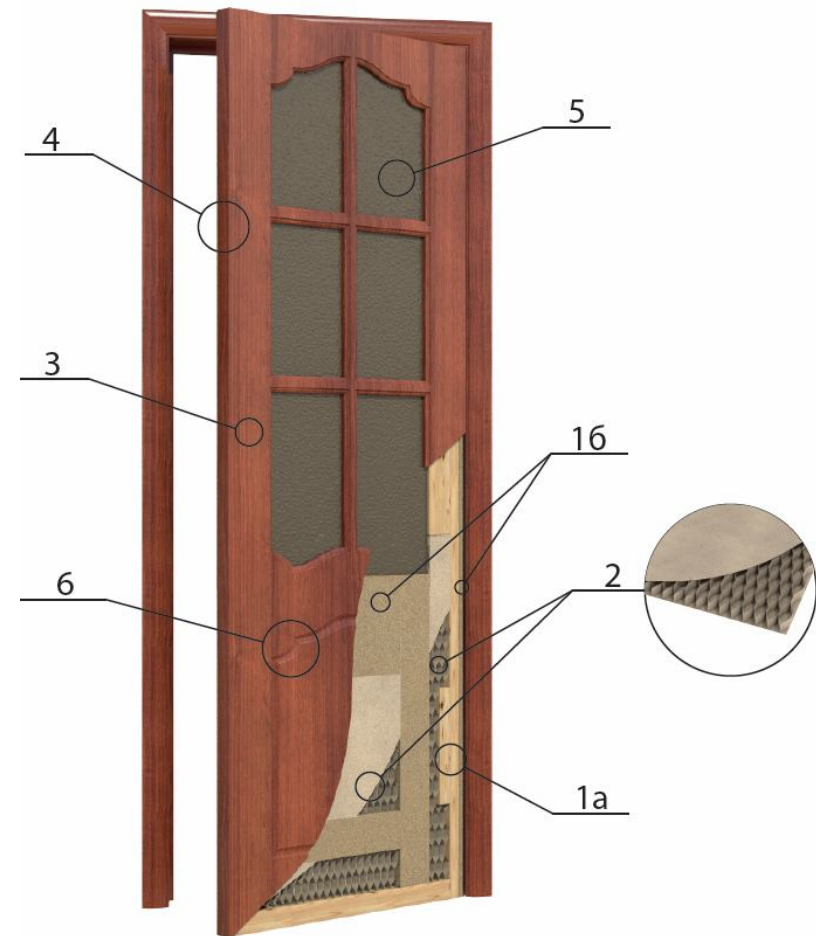

1. Каркас дверного полотна комбинированный из сращенных пиломатериалов хвойных пород и МДФ плит:
  - 1а. Брус из древесины хвойных пород- натуральный материал, придает легкость и прочность конструкции полотна.
  - 1б. МДФ – древесно-волоконная плита средней плотности. Придает дополнительную прочность каркасу полотна и обеспечивает качественное приклеивание кромочных материалов. Данный вид материала точно обрабатывается инструментом и позволяет достигать высокого качества декоративной поверхности полотна.
2. Внутреннее заполнение полотна – высокопрочная сотопанель, которая позволяет облегчить полотно, обладает повышенной звукоизоляцией и прочностью.
3. Накладки полотна выполнены из плит МДФ, декорированные ПВХ пленкой. ПВХ – это довольно прочный материал, обладающий устойчивостью к температурным перепадам, обладает отличной влагостойкостью и устойчивостью к механическим воздействиям. Сборка полотен производится методом горячего прессования, облицовывание полотен – методом горячего вакуумного прессования на экологически чистом клее ПВА.
4. Кромочный пластик защищает торцы полотна.
5. Остекление декоративное или художественное остекление.
6. Декоративное фрезерование на поверхности полотна.

( дверное полотно правого исполнения )

# Латина

**Модель Латина**

**Остекление:**

- Дельта

Размеры полотен:

Высота: 2000 мм

Ширина: 600, 700, 800, 900 мм

Глубина: 40мм