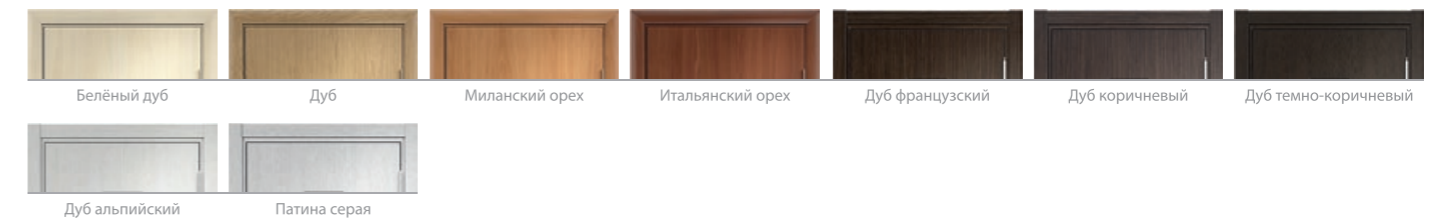

Остекление 56
Ламинатин
Венге
Стекло: Армированное

Остекление 57
Ламинированная
Венге
Стекло: Армированное

ВИДЫ ОТДЕЛКИ

СТРОИТЕЛЬНЫЕ ДВЕРИ / УСИЛЕННЫЕ ДВЕРИ / ПРОТИВОПОЖАРНЫЕ ДВЕРИ

МДФ

Ламинированные

ПВХ

Экошпон