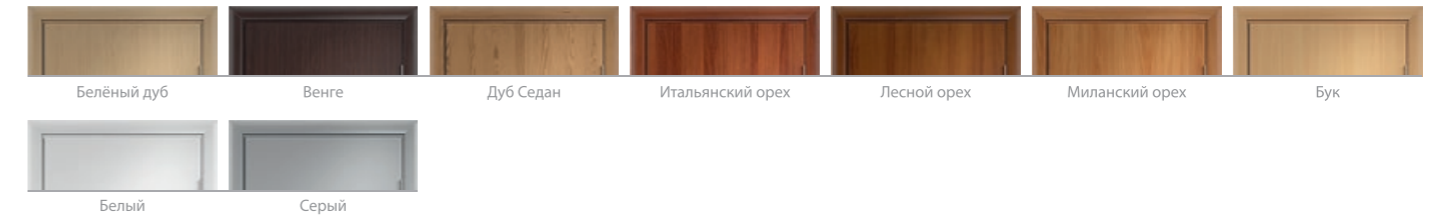

Остекление 56
Ламинатин
Венге
Стекло: Армированное

Остекление 57
Ламинированная
Венге
Стекло: Армированное

ВИДЫ ОТДЕЛКИ

СТРОИТЕЛЬНЫЕ ДВЕРИ / УСИЛЕННЫЕ ДВЕРИ / ПРОТИВОПОЖАРНЫЕ ДВЕРИ

МДФ

Ламинированные

ПВХ

Экошпон