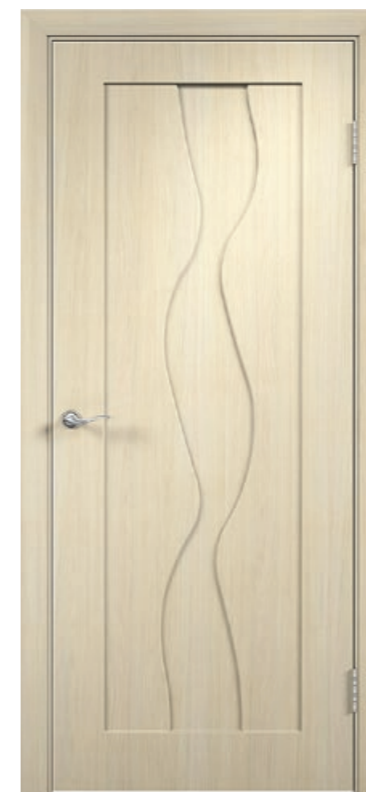

Орбита ДО
Венге

Кэрол ДГ
Миланский орех

Кэрол ДО
Миланский орех
Стекло: Глория

Модель: Вираз ДО
Цвет: Венге

двери с покрытием:
ПВХ

Вираз ДГ
Белёный дуб

Вираз ДО
Белёный дуб
Стекло: Сатинато с рисунком

Лиана ДГ
Итальянский орех