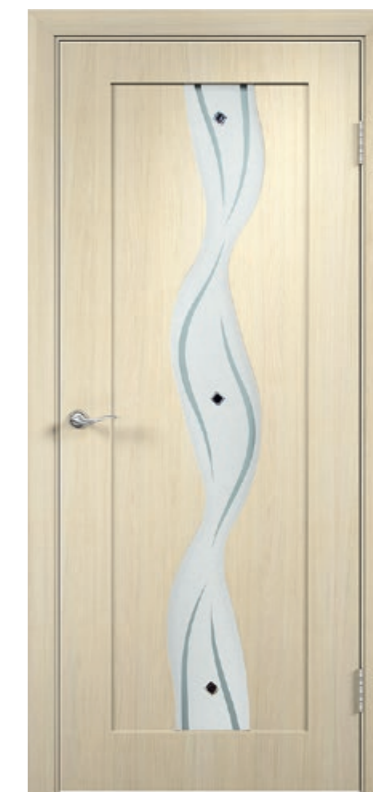

Орбита ДО
Венге

Кэрол ДГ
Миланский орех

Кэрол ДО
Миланский орех
Стекло: Глория

Модель: Вираз ДО
Цвет: Венге

двери с покрытием:
ПВХ

Вираз ДГ
Белёный дуб

Вираз ДО
Белёный дуб
Стекло: Сатинато с рисунком

Лиана ДГ
Итальянский орех