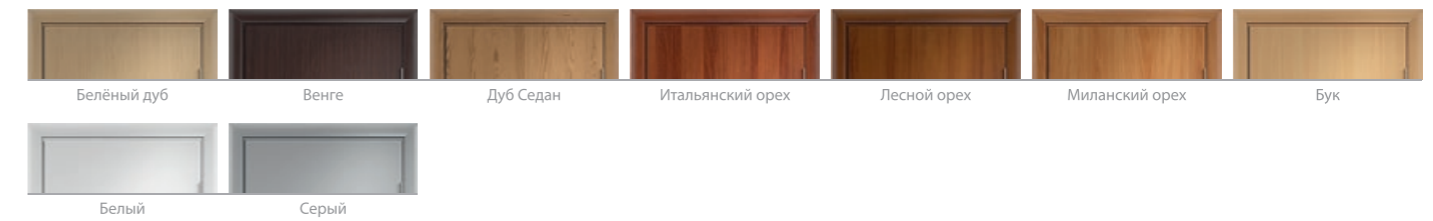

ДВЕРИ С ЧЕТВЕРТЬЮ

МДФ

Белый

Ламинированные